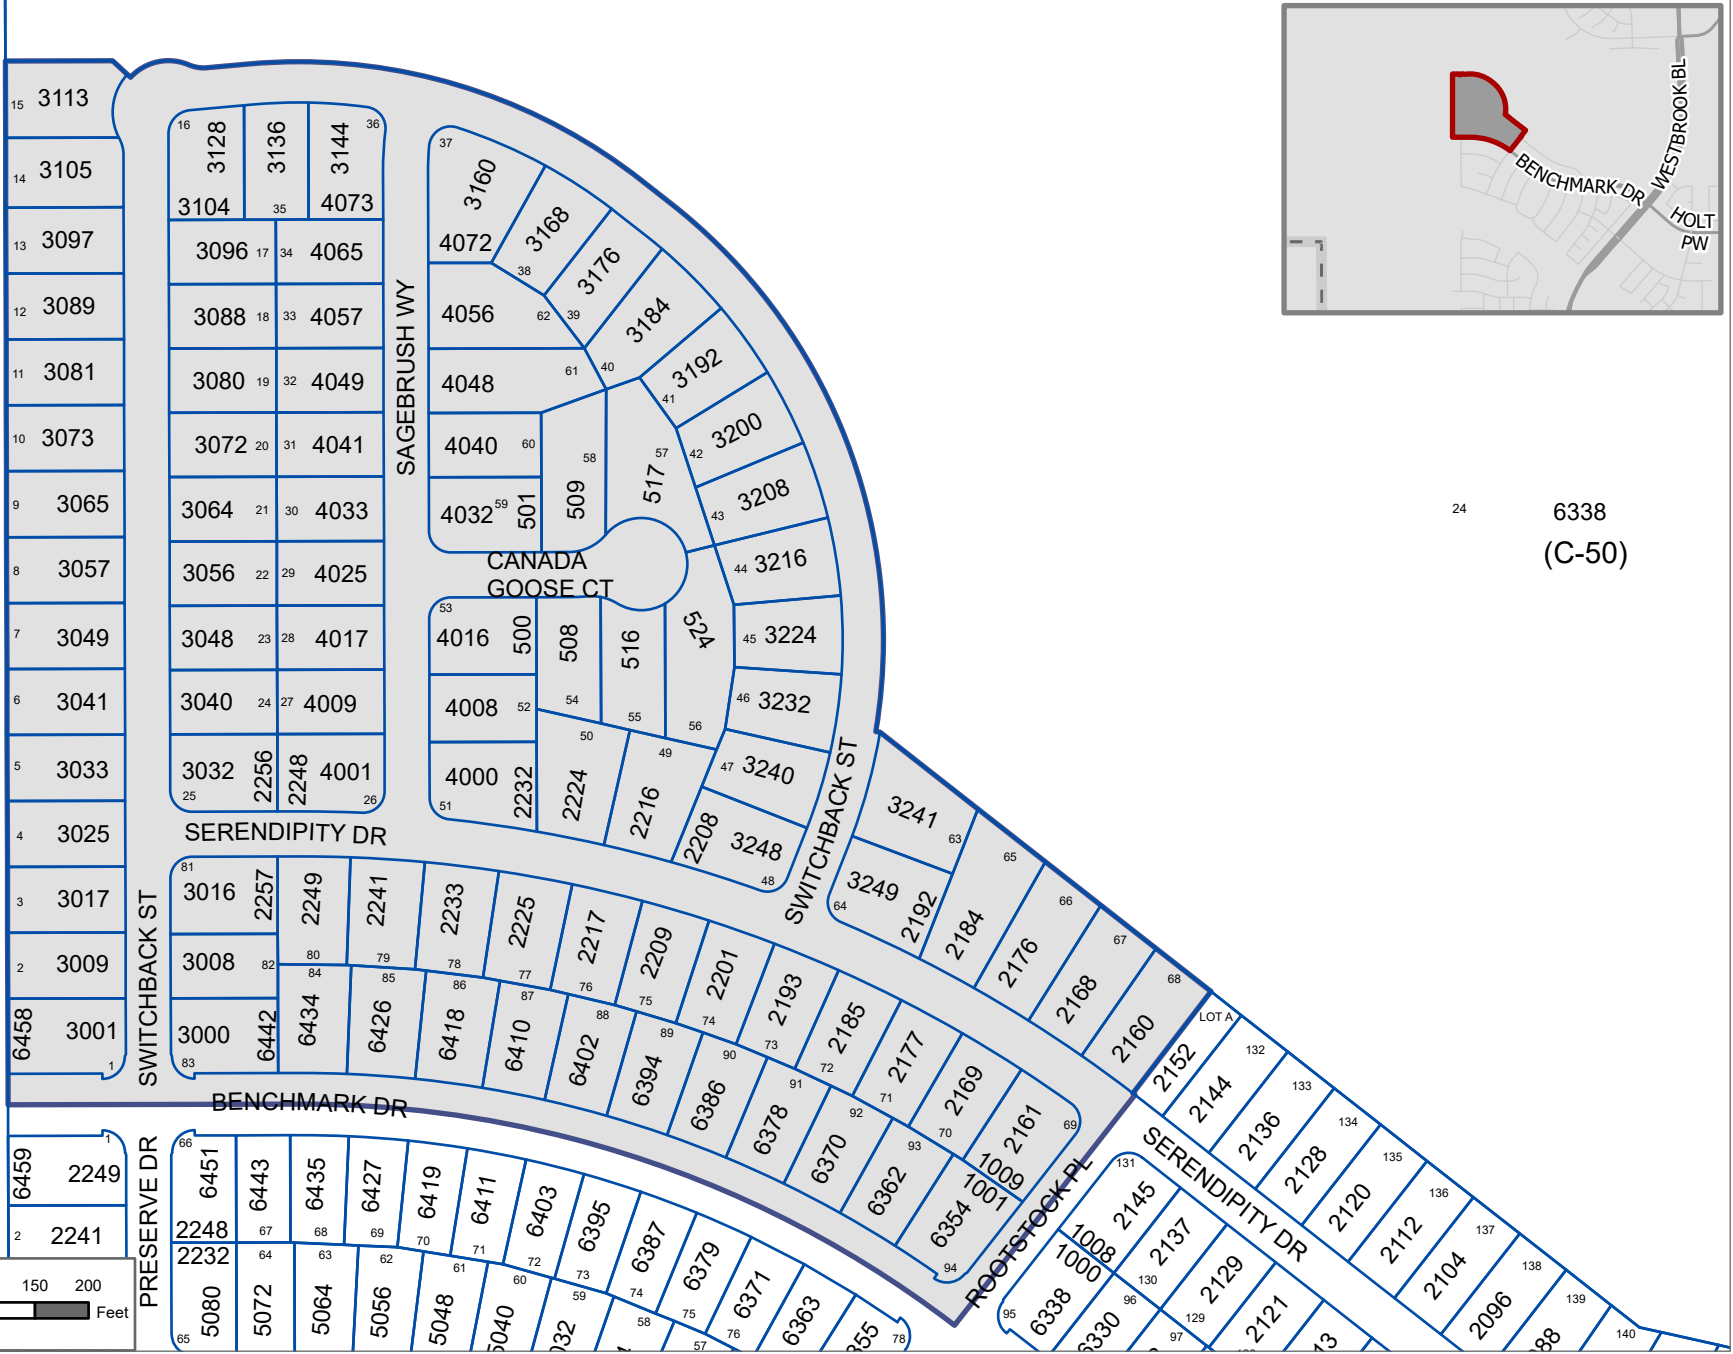

Lot Number	Address	Address Type
087	6410 BENCHMARK DR	SITUS
088	6402 BENCHMARK DR	SITUS
089	6394 BENCHMARK DR	SITUS
090	6386 BENCHMARK DR	SITUS
091	6378 BENCHMARK DR	SITUS
092	6370 BENCHMARK DR	SITUS
093	6362 BENCHMARK DR	SITUS
094	6354 BENCHMARK DR	SITUS
094	1001 ROOTSTOCK PL	CORNER

24
6338
(C-50)